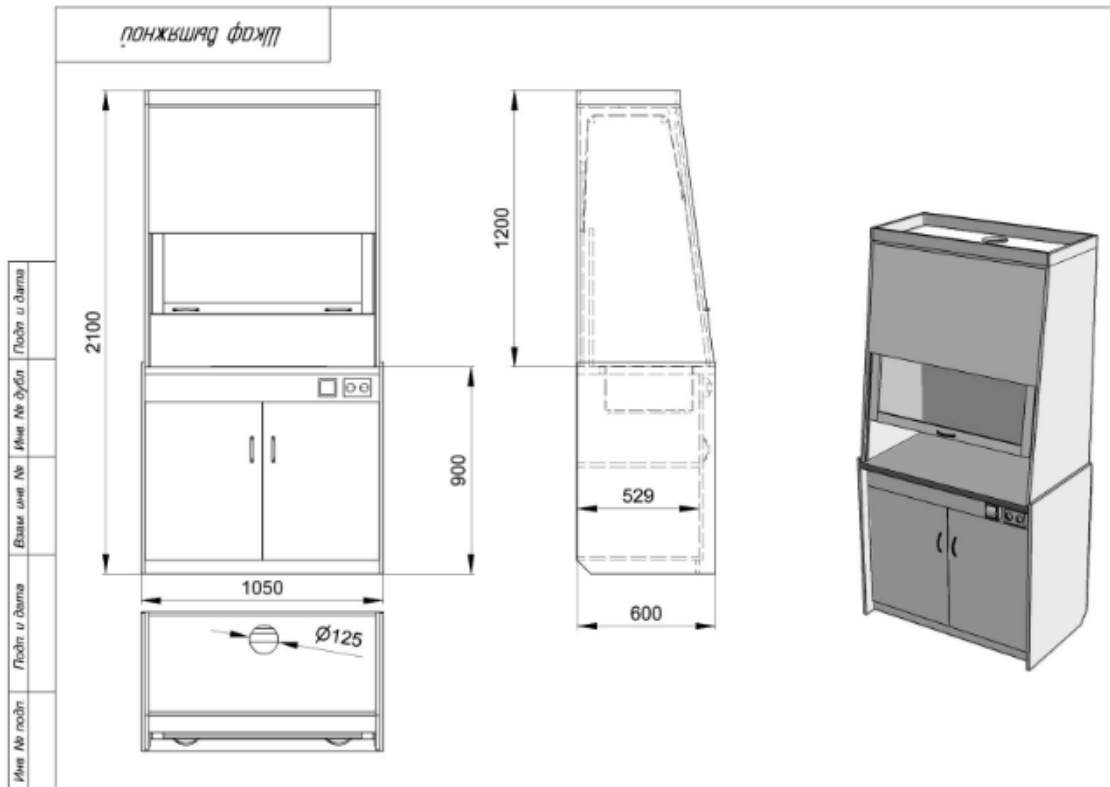

"Элема-Н КО1"

без матраца

750x2000x800 мм

Пост медсестры "Элема-Н ПМ1"

1100x1800x1800 мм

Алматы (7273)495-231
Ангарск (3955)60-70-56
Архангельск (8182)63-90-72
Астрахань (8512)99-46-04
Барнаул (3852)73-04-60
Белгород (4722)40-23-64
Благовещенск (4162)22-76-07
Брянск (4832)59-03-52
Владивосток (423)249-28-31
Владикавказ (8672)28-90-48
Владимир (4922)49-43-18
Волгоград (844)278-03-48
Вологда (8172)26-41-59
Воронеж (473)204-51-73
Екатеринбург (343)384-55-89